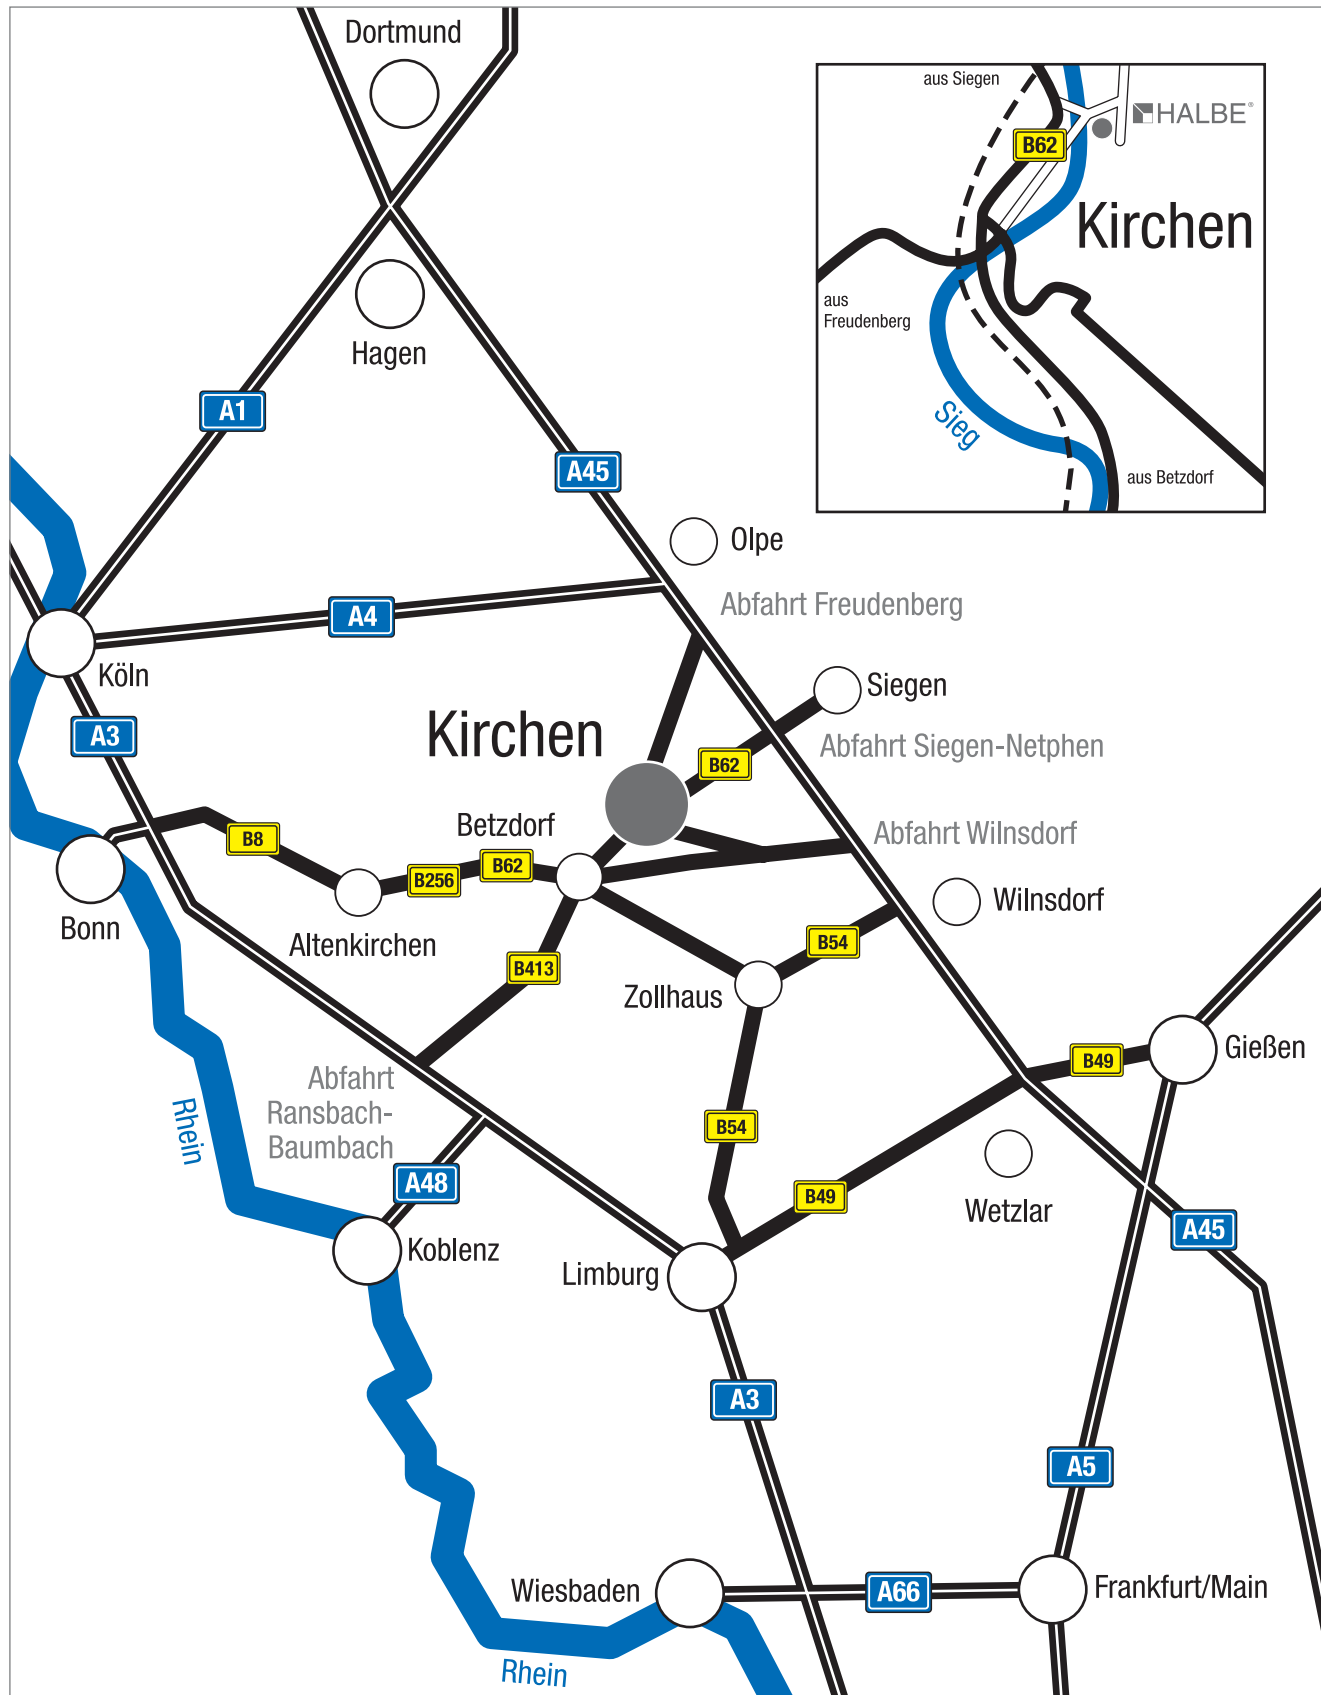

Wegbeschreibung

So finden Sie uns

Halbe-Rahmen GmbH
Herrenwiese 2
57548 Kirchen/Germany